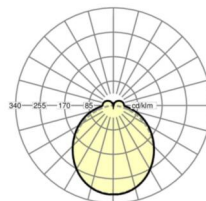

параметры

номер заказа	18570406650
код EAN	4020863351220
номер таможенного тарифа	94051190
Знак прохождения контроля	IP 20, класс защиты I, ENEC10 VDE, F, HACCP DIN10500/Food/IFS-пригодность для применения/BRC, Indoor, CE
Степень ударопрочности IK	IK03 (-20°C bis 25°C)
Температура окружения	ta -20°C в 25°C
Особые свойства	Готовность к IoT «Ready for IoT»
Гарантийный срок	5 лет

электротехника

Балласт	Электронный драйвер DALI2 (1 штука)
Мощность системы	70W
сетевое напряжение	230V/50Hz
класс энергосбережения/Источник света	D

Оптика

Оснастка	LED, цветопередача/оттенок света CRI ≥ 80 / 4000K
Допуск для координаты цветности (MacAdam)	3SDCM
Номинальный световой поток	9534lm
Срок службы LED	50000h L80/B10 (Tq 25°C)
светоотдача светильников	137lm/W
Угол излучения	115° (C0) / 110° (C90)
UGR поп./вдоль	27.3 / 26.7

Механика

цвет корпуса	белый стандартный для электротехники RAL 9016
размеры (LxWxH/DxH)	1531mm x 55mm x 37mm
вес (нетто)	2kg
Вид монтажа	сборка трековых систем

размеры

L	1531 mm	Длина
W	55 mm	Ширина
H	37 mm	Высота

DEEP-LINK

<https://www.regiolux.de/ru/article/18570406650>

Ссылка	LED 10000lm 840
ηLB	100 %
Φ ↓/↑	90 % / 10 %
UGR поп./вдоль	27.3 / 26.7